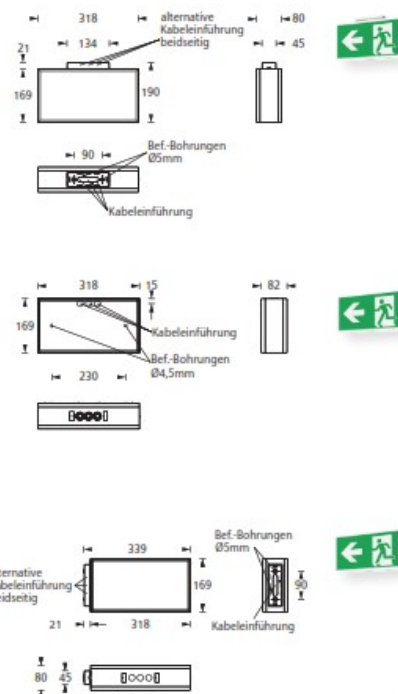

Die Leuchte kann zur einseitigen Wandmontage, zur zweiseitigen Deckenmontage oder zur Auslegermontage eingesetzt werden. Bei der Wandmontage erfolgt die Installation über eine feste beiliegende Rückwand, bei der Decken- und Auslegermontage über einen Klick-Adapter, welcher der Leuchte beiliegt.

Zusätzlich verfügt die Leuchte über Lichtaustrittsfenster nach unten.

Die Leuchte ist mit einer 1,5 Watt LED-Leiste ausgestattet.

Technische Daten

Erkennungsweite	30 m
Anschlussklemmen	2 x 2,5 mm² für Doppelbelegung
Gehäuse/Farbe	Polycarbonat / weiß
Montageart	Universalmontage mit Ausleger
Abmessungen (B x H x T)	
Decke	318 x 190 x 80 mm
Wand	318 x 169 x 82 mm
Ausleger	339 x 169 x 80 mm
Schutzart	IP54
Schutzklasse	II

Leuchtmittel	■ Systemleuchten für Zentralversorgung	■ Einzelbatterie-leuchten
	1,5 W LED-Leiste	1,5 W LED-Leiste
Lichtstrom (Netz)	190lm	190lm
Lichtstromverhältnis Not (DC)/Netz	-	15% - 50% / 100%
Netzanschlussleistung	5 VA	5 VA
Batterie-Stromaufnahme	12mA	-
Nennbetriebsdauer	-	1h/3h/8h
Batteriebetrieb	-	1h/3h/8h
Anschlussspannung	230V 50/60Hz / 220V DC +25/-20%	230V 50/60Hz
NiMh-Akku	-	4,8V 0,8Ah
Temperaturbereich	-10°C bis +40°C	-
Bereitschaftsschaltung	-	-0°C bis +35°C
Dauerschaltung	-	-5°C bis +30°C
optional:		
Leuchtschalt- und Überwachungsbaustein	ELC, MSÜ3, SET009, SET010	-
Selbstüberwachung	-	SELF CHECK
Busüberwachung	-	SAFELOG Line SAFELOG Wireless

Zubehör

Zubehör	Piktogramm-Set*
Ballwurfgeschutzkorb	Fluchtweg-Piktogramm FR
Seilmontageset	Fluchtweg-Piktogramm FL
Pendel	Fluchtweg-Piktogramm FU
	Blindscheibe

* Set im Lieferumfang enthalten.
Weitere Pfeilrichtungen auf Anfrage.