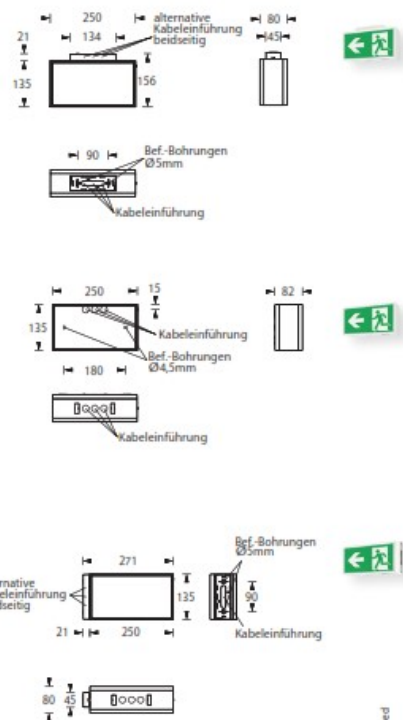

Zusätzlich verfügt die Leuchte über Lichtaustrittsfenster nach unten.

Die Leuchte ist mit einer 1 Watt LED-Leiste ausgestattet.

Technische Daten

Erkennungsweite	23 m
Anschlussklemmen	2 x 2,5 mm² für Doppelbelegung
Gehäuse/Farbe	Polycarbonat / weiß
Montageart	Universalmontage mit Ausleger
Abmessungen (B x H x T)	
Decke	250 x 156 x 80 mm
Wand	250 x 135 x 82 mm
Ausleger	271 x 135 x 80 mm
Schutzart	IP54
Schutzklasse	II

Leuchtmittel	■ Systemleuchten für Zentralversorgung	■ Einzelbatterieleuchten
	1W LED-Leiste	1W LED-Leiste
Lichtstrom (Netz)	130lm	130lm
Lichtstromverhältnis		
Not (DC)/Netz	-	15% - 50% / 100%
Netzanschlussleistung	4,5VA	4,5VA
Batterie-Stromaufnahme	11mA	-
Nennbetriebsdauer		
Batteriebetrieb	-	1h/3h/8h
Anschlussspannung	230V 50/60Hz / 220V DC +25/-20%	230V 50/60Hz
NiMh-Akku	-	4,8V 0,8Ah
Temperaturbereich	-10°C bis +40°C	-
Bereitschaftsschaltung	-	-0°C bis +35°C
Dauerschaltung	-	-5°C bis +30°C
optional:		
Leuchtschalt- und Überwachungsbaustein	MSÜ3, SET009, SET010	-
Selbstüberwachung	-	SELF CHECK
Busüberwachung	-	SAFELOG

Zubehör

Zubehör	Piktogramm-Set*
Ballwurfschutzkorb	Fluchtweg-Piktogramm FR
Seilmontageset	Fluchtweg-Piktogramm FL
Pendel	Fluchtweg-Piktogramm FU
	Blindscheibe

* Set im Lieferumfang enthalten.
Weitere Pfeilrichtungen auf Anfrage.