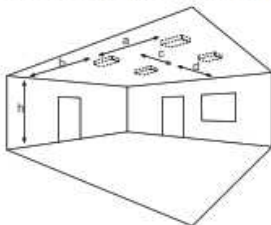

Lichtverteilungskurven und Leuchtenabstandstabellen (E = 1,25 lx)

Deckenmontage