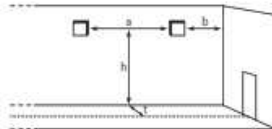

Wandmontage