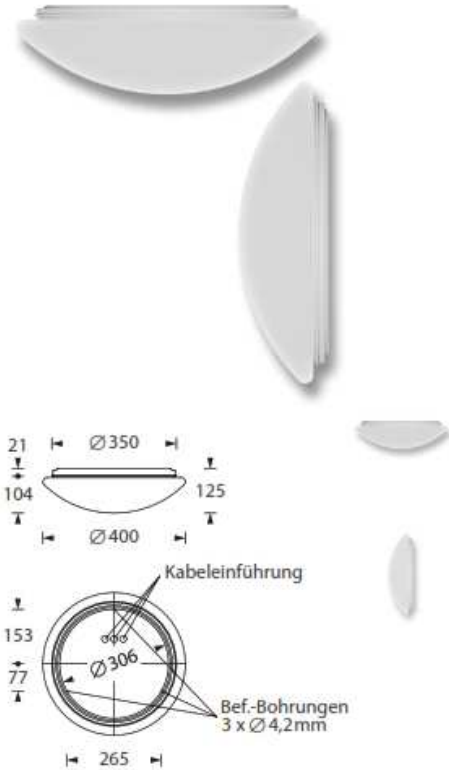

Die Leuchte ist für Wand- und Deckenmontage geeignet und leistet 1.250lm bzw. 2.500lm und als Einzelbatterieleuchte 1.000lm.

Technische Daten

Anschlussklemmen	3 x 2,5 mm² für Doppelbelegung
Gehäuse/Farbe	Stahlblech / PMMA / Haube opal
Lichtfarbe	4.000 K
Montageart	Wand- und Deckenmontage
Abmessungen (ØxT)	400 x 125 mm
Schutzart	IP40
Schutzklasse	I

Leuchtmittel	■ Systemleuchten für Zentralversorgung		■ Einzelbatterieleuchten
	15W LED	30W LED	15W LED
Lichtstrom	1.250lm	2.500lm	1.000lm (Netz)
Nennbetriebsdauer 1h/3h	-	-	600lm (Not)
Nennbetriebsdauer 8h	-	-	270lm (Not)
Lichtstromverhältnis			
Not (DC) / Netz 1h/3h	-	-	60% / 100%
Not (DC) / Netz 8h	-	-	25% / 100%
Netzanschlussleistung	19,2VA	25VA	18,7VA (1h) 20,3VA (3h/8h)
Batterie-Stromaufnahme	50mA	100mA	-
Anschlussspannung	230V 50/60Hz / 220V DC +25/-20%		230V 50/60Hz
NiMh-Akku 1h	-	-	4,8V 2,0Ah
NiMh-Akku 3h/8h	-	-	4,8V 4,2Ah
Temperaturbereich	-10°C bis +40°C		-
Bereitschaftsschaltung	-	-	0°C bis +35°C
Dauerschaltung	-	-	-5°C bis +30°C
optional:			
Leuchtschalt- und Überwachungsbaustein	MSÜ3 SET009, SET010 DALI		-
Selbstüberwachung	-	-	SELF CHECK
Busüberwachung	-	-	SAFELOG