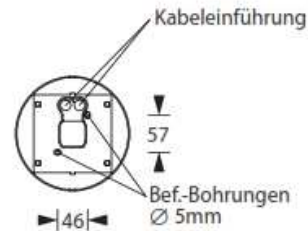

Technische Daten

Anschlussklemmen	3 x 2,5 mm² für Doppelbelegung
Gehäuse/Farbe	
Oberteil	Polycarbonat / weiß
Unterteil	Aluminium-Druckguss
Montageart	Deckenmontage
Abmessungen (ØxH)	175 x 38 mm
Schutzart	IP40
Schutzklasse	I

	■ Systemleuchten für Zentralversorgung	■ Einzelbatterie-leuchten
Leuchtmittel	3W LED	3W LED
Lichtstrom	240lm	50lm (Netz)
Nennbetriebsdauer 1h/3h	-	240lm (Not)
Nennbetriebsdauer 8h	-	110lm (Not)
Lichtstromverhältnis		
Not (DC)/Netz 1h/3h	-	100% / 20%
Not (DC)/Netz 8h	-	50% / 20%
Netzanschlussleistung	6VA	5VA
Batterie-Stromaufnahme	15mA	-
Anschlussspannung	230V 50/60Hz / 220V DC +25/-20%	230V 50/60Hz
NiMh-Akku 1h/3h/8h	-	4,8V 2,0Ah
Temperaturbereich	-10°C bis +40°C	-
Bereitschaftsschaltung	-	-0°C bis +35°C
Dauerschaltung	-	-5°C bis +30°C
optional:		
Leuchtenschalt- und Überwachungsbaustein	ELC, MSÜ3, SET009, SET010	-
Selbstüberwachung	-	SELF CHECK
Busüberwachung	-	SAFELOG Line SAFELOG Wireless

Zubehör

Ballwurfschutzkorb	
Seilmontage-Set (nicht für Einzelbatterie-Variante)