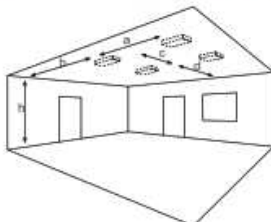

Lichtverteilungskurven und Leuchtenabstandstabellen (E = 1,25 lx)

Deckenmontage

Technische Änderungen vorbehalten/Technical changes reserved