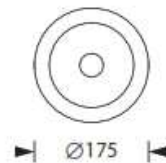

Technische Daten

Anschlussklemmen	3 x 2,5 mm² für Doppelbelegung
Gehäuse/Farbe	
Oberteil	Polycarbonat / weiß
Unterteil	Aluminium-Druckguss
Montageart	Deckenmontage
Abmessungen (ØxH)	175 x 38 mm
Schutzart	IP40
Schutzklasse	I

	■ Systemleuchten für Zentralversorgung	■ Einzelbatterie-leuchten
Leuchtmittel	3W LED	3W LED
Lichtstrom	240lm	50lm (Netz)
Nennbetriebsdauer 1h/3h	-	240lm (Not)
Nennbetriebsdauer 8h	-	110lm (Not)
Lichtstromverhältnis		
Not (DC)/Netz 1h/3h	-	100% / 20%
Not (DC)/Netz 8h	-	50% / 20%
Netzanschlussleistung	6VA	5VA
Batterie-Stromaufnahme	15mA	-
Anschlussspannung	230V 50/60Hz / 220V DC +25/-20%	230V 50/60Hz
NiMh-Akku 1h/3h/8h	-	4,8V 2,0Ah
Temperaturbereich	-10°C bis +40°C	-
Bereitschaftsschaltung	-	-0°C bis +35°C
Dauerschaltung	-	-5°C bis +30°C
optional:		
Leuchtenschalt- und Überwachungsbaustein	ELC, MSÜ3, SET009, SET010	-
Selbstüberwachung	-	SELF CHECK
Busüberwachung	-	SAFELOG Line SAFELOG Wireless

Zubehör

Ballwurfschutzkorb	
Seilmontage-Set (nicht für Einzelbatterie-Variante)