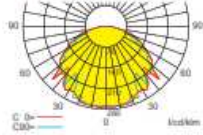

Leuchtmittel: 10W LED-Leiste

h	2,50	3,00	3,50	4,00	4,50	5,00	5,50	6,00	6,50	7,00	7,50	8,00	8,50	9,00	9,50	10,00
a	9,50	10,00	10,70	11,50	11,80	12,00	12,20	12,40	12,40	11,90	11,40	9,90	9,50	9,30	9,00	8,10
b	3,80	4,10	4,20	4,30	4,30	4,30	4,10	3,30	3,20	3,30	3,20	2,40	1,70	1,70	1,20	1,00
c	10,00	10,70	11,40	11,90	12,40	12,60	12,80	12,40	12,30	11,30	11,60	11,80	11,40	11,00	10,60	7,80
d	4,00	4,30	4,40	4,50	4,70	4,00	4,10	4,20	4,10	3,50	3,10	2,60	1,60	1,60	1,20	0,50

Lampenlichtstrom Not (DC)/Netz: 600lm / 600lm