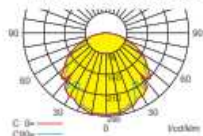

Leuchtmittel: 6W LED-Leiste

Lampenlichtstrom Not (DC)/Netz: 600lm / 600lm

h	2,00	3,00	4,00	5,00	6,00	7,00	8,00	9,00	10,00	11,00	12,00
a	10,40	12,30	13,40	15,10	16,00	16,50	16,80	15,90	15,10	12,70	12,00
b	4,30	4,90	5,70	5,80	5,90	5,50	4,30	4,30	3,50	2,40	2,20
c	10,70	12,90	14,40	15,50	16,50	17,00	16,80	15,30	15,70	15,20	14,50
d	4,40	5,20	5,70	6,00	6,20	5,50	5,60	4,80	3,90	2,20	2,20

Leuchtmittel: 10W LED-Leiste

Lampenlichtstrom Not (DC)/Netz: 1.050lm / 1.050lm

h	2,00	3,00	4,00	5,00	6,00	7,00	8,00	9,00	10,00	11,00	12,00	13,00	14,00	15,00	16,00	17,00
a	11,10	13,90	16,10	17,00	18,70	19,90	20,30	21,10	21,50	21,50	20,30	19,10	16,30	15,40	15,70	13,90
b	4,50	5,60	6,40	7,20	7,30	7,60	7,60	7,10	5,70	5,50	5,70	4,40	3,30	1,50	1,20	1,00
c	11,50	14,80	16,90	18,30	19,50	20,60	21,40	21,80	21,50	21,10	19,70	20,20	19,50	18,80	17,90	13,60
d	4,60	6,10	6,70	7,30	7,60	7,80	6,90	7,10	7,20	6,90	5,60	4,80	2,90	1,40	1,20	1,00

Einzelbatterieleuchten

Abstandstabelle ebene Fluchtwege / Tabellenangaben in Meter

Leuchtmittel: 1,5W LED-Leiste

Lampenlichtstrom Not/Netz: 190lm/190lm - Nennbetriebsdauer: 1h/3h

h	2,50	3,00	3,50	4,00	4,50	5,00	5,50	6,00	6,50	7,00
a	7,80	8,50	8,70	8,70	9,00	8,80	8,20	7,40	6,90	6,70
b	3,10	3,10	3,20	2,90	2,30	2,30	2,20	1,60	1,60	1,00
c	8,10	8,60	8,90	9,20	9,10	9,00	8,60	8,60	8,20	7,80
d	3,10	3,30	3,00	3,10	3,00	2,70	2,20	1,60	1,60	0,60