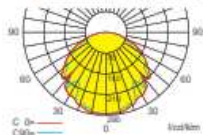

Leuchtmittel: 3W LED-Leiste

h	2,50	3,00	3,50	4,00	4,50	5,00	5,50	6,00	6,50	7,00
a	7,80	8,50	8,70	8,70	9,00	8,80	8,20	7,40	6,90	6,70
b	3,10	3,10	3,20	2,90	2,30	2,30	2,20	1,60	1,60	1,00
c	8,10	8,60	8,90	9,20	9,10	9,00	8,60	8,60	8,20	7,80
d	3,10	3,30	3,00	3,10	3,00	2,70	2,20	1,60	1,60	0,60

Lampenlichtstrom Not/Netz: 190lm/190lm - Nennbetriebsdauer: 8h