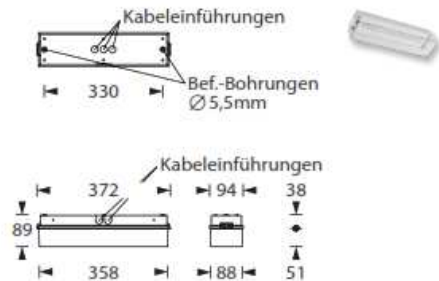

L-PLAST 200 BEL

Polycarbonat-Gehäuse mit klarer Leuchtenhaube zur Flächenausleuchtung für Wand- oder Deckenmontage. Als Systemleuchte für Zentralversorgung wahlweise mit 1,5 Watt, 3 Watt, 6 Watt oder 10 Watt LED-Leiste erhältlich. In der Einzelbatterievariante mit 1,5 Watt oder 3 Watt LED-Leiste.

Technische Daten

Anschlussklemmen	2 x 2,5 mm ² für Doppelbelegung
Gehäuse/Farbe	Polycarbonat / weiß (Leuchtenhaube klar)
Montageart	Decken- und Wandmontage
Abmessungen (B x H x T)	372 x 89 x 94 mm
Schutzart	IP54
Schutzklasse	II

Zubehör

Ballwurfschutzkorb	
Zentralpendel	
Seilmontageset	

Lichtverteilungskurven und Leuchtenabstandstabellen (E = 1,25 lx)

Deckenmontage

Systemleuchten für Zentralversorgung

Abstandstabelle ebene Fluchtwege / Tabellenangaben in Meter