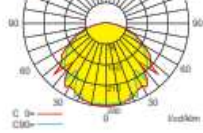

Leuchtmittel: 6W LED-Leiste

h	2,50	3,00	3,50	4,00	4,50	5,00	5,50	6,00	6,50	7,00
a	7,80	8,50	8,70	8,70	9,00	8,80	8,20	7,40	6,90	6,70
b	3,10	3,10	3,20	2,90	2,30	2,30	2,20	1,60	1,60	1,00
c	8,10	8,60	8,90	9,20	9,10	9,00	8,60	8,60	8,20	7,80
d	3,10	3,30	3,00	3,10	3,00	2,70	2,20	1,60	1,60	0,60

Lampenlichtstrom Not (DC)/Netz: 350lm / 350lm