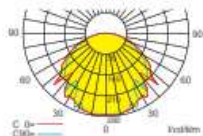

h	2,50	3,00	3,50	4,00	4,50	5,00	5,50	6,00	6,50	7,00
a	7,80	8,50	8,70	8,70	9,00	8,80	8,20	7,40	6,90	6,70
b	3,10	3,10	3,20	2,90	2,30	2,30	2,20	1,60	1,60	1,00
c	8,10	8,60	8,90	9,20	9,10	9,00	8,60	8,60	8,20	7,80
d	3,10	3,30	3,00	3,10	3,00	2,70	2,20	1,60	1,60	0,60

Lampenlichtstrom Not/Netz: 350lm/350lm - Nennbetriebsdauer: 1h/3h