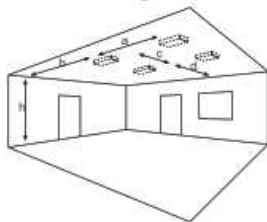

L-PLAST 200 BEL

Polycarbonat-Gehäuse mit klarer Leuchtenhaube zur Flächenausleuchtung für Wand- oder Deckenmontage. Als Systemleuchte für Zentralversorgung wahlweise mit 1,5 Watt, 3 Watt, 6 Watt oder 10 Watt LED-Leiste erhältlich. In der Einzelbatterievariante mit 1,5 Watt oder 3 Watt LED-Leiste.

Technische Daten

Anschlussklemmen	2 x 2,5 mm ² für Doppelbelegung
Gehäuse/Farbe	Polycarbonat / weiß (Leuchtenhaube klar)
Montageart	Decken- und Wandmontage
Abmessungen (B x H x T)	372 x 89 x 94 mm
Schutzart	IP54
Schutzklasse	II

Zubehör

Ballwurfschutzkorb	
Zentralpendel	
Seilmontageset	

Lichtverteilungskurven und Leuchtenabstandstabellen (E = 1,25 lx)

Deckenmontage

Systemleuchten für Zentralversorgung

Abstandstabelle ebene Fluchtwege / Tabellenangaben in Meter