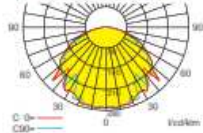

h	2,00	3,00	4,00	5,00	6,00	7,00	8,00	9,00	10,00	11,00	12,00
a	10,40	12,30	13,40	15,10	16,00	16,50	16,80	15,90	15,10	12,70	12,00
b	4,30	4,90	5,70	5,80	5,90	5,50	4,30	4,30	3,50	2,40	2,20
c	10,70	12,90	14,40	15,50	16,50	17,00	16,80	15,30	15,70	15,20	14,50
d	4,40	5,20	5,70	6,00	6,20	5,50	5,60	4,80	3,90	2,20	2,20

Lampenlichtstrom Not (DC)/Netz: 1.050lm / 1.050lm