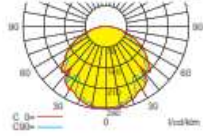

Zubehör

Ballwurfschutzkorb	
Zentralpendel	
Seilmontageset	

Lichtverteilungskurven und Leuchtenabstandstabellen (E = 1,25 lx)

Deckenmontage

Systemleuchten für Zentralversorgung

Abstandstabelle ebene Fluchtwege / Tabellenangaben in Meter

Leuchtmittel: 1,5W LED-Leiste

Lampenlichtstrom Not (DC)/Netz: 190lm / 190lm

h	2,50	3,00	3,50	4,00	4,50	5,00	5,50	6,00	6,50	7,00
a	7,80	8,50	8,70	8,70	9,00	8,80	8,20	7,40	6,90	6,70
b	3,10	3,10	3,20	2,90	2,30	2,30	2,20	1,60	1,60	1,00
c	8,10	8,60	8,90	9,20	9,10	9,00	8,60	8,60	8,20	7,80
d	3,10	3,30	3,00	3,10	3,00	2,70	2,20	1,60	1,60	0,60