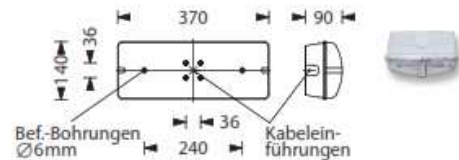

PROTECT BEL-T IP54

Sicherheitsleuchte mit IP54 Schutzart aus Polycarbonat mit klarer Leuchtenhaube, ausgestattet mit Tiefstrahl-Optiken für hohe Deckenhöhen.

Wahlweise mit 3 Watt, 6 Watt oder 10 Watt LED-Leiste erhältlich.

Technische Daten

Anschlussklemmen	2 x 2,5 mm ² für Doppelbelegung
Gehäuse/Farbe	Polycarbonat / weiß (Leuchtenhaube klar)
Montageart	Deckenmontage
Abmessungen (B x H x T)	370 x 140 x 90 mm
Schutzart	IP54
Schutzklasse	II

Zubehör

Ballwurfschutzkorb	
Zentralpendel	
Seilmontageset	

Lichtverteilungskurven und Leuchtenabstandstabellen (E = 1,25 lx)

Deckenmontage

■ Systemleuchten für Zentralversorgung

Abstandstabelle ebene Fluchtwege / Tabellenangaben in Meter