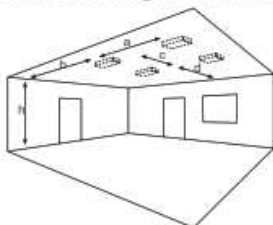

Technische Daten

Anschlussklemmen	2 x 2,5 mm ² für Doppelbelegung
Gehäuse/Farbe	Polycarbonat / weiß (Leuchtenhaube klar)
Montageart	Deckenmontage
Abmessungen (B x H x T)	370 x 140 x 90 mm
Schutzart	IP54
Schutzklasse	II

Zubehör

Ballwurfschutzkorb	
Zentralpendel	
Seilmontageset	

Lichtverteilungskurven und Leuchtenabstandstabellen (E = 1,25 lx)

Deckenmontage

■ Systemleuchten für Zentralversorgung

Abstandstabelle ebene Fluchtwege / Tabellenangaben in Meter