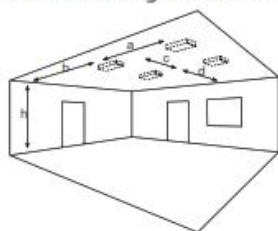

Lichtverteilungskurven und Leuchtenabstandstabellen (E = 1,25 lx)

Deckenmontage