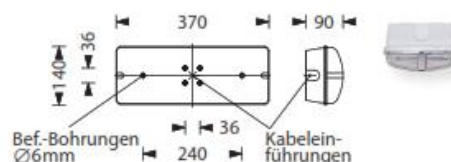

Technische Daten

Anschlussklemmen	2 x 2,5 mm² für Doppelbelegung
Gehäuse/Farbe	Polycarbonat / weiß (Leuchtenhaube klar)
Montageart	Deckenmontage
Abmessungen (B x H x T)	370 x 140 x 90 mm
Schutzart	IP65
Schutzklasse	II

Leuchtmittel	■ Systemleuchten für Zentralversorgung			■ Einzelbatterie-leuchten
	3W LED-Leiste	6W LED-Leiste	10W LED-Leiste	3W LED-Leiste
Lichtstrom	350lm	600lm	1.050lm	350lm (Netz)
Nennbetriebsdauer 1h/3h	-	-	-	350lm (Not)
Lichtstromverhältnis Not (DC) / Netz 1h/3h	-	-	-	100% / 100%
Netzanschlussleistung	6VA	10,3VA	15VA	6VA
Batterie-Stromaufnahme	19mA	27mA	41mA	-
Anschlussspannung	230V 50/60Hz / 220V DC +25/-20%			230V 50/60Hz NiMh-Akku
NiMh-Akku 1h	-	-	-	4,8V 2,0Ah
NiMh-Akku 3h	-	-	-	4,8V 4,2Ah
Temperaturbereich	-10°C bis +40°C			-
Bereitschaftsschaltung	-	-	-	-0°C bis +35°C
Dauerschaltung	-	-	-	-5°C bis +30°C
optional:				
Leuchtenschalt- und Überwachungsbaustein	ELC MSU3 SET009 SET010 DALI	ELC MSU3 SET009 SET010	ELC MSU3 SET009 SET010	-
Selbstüberwachung	-	-	-	SELF CHECK
Busüberwachung	-	-	-	SAFELOG Line SAFELOG Wireless